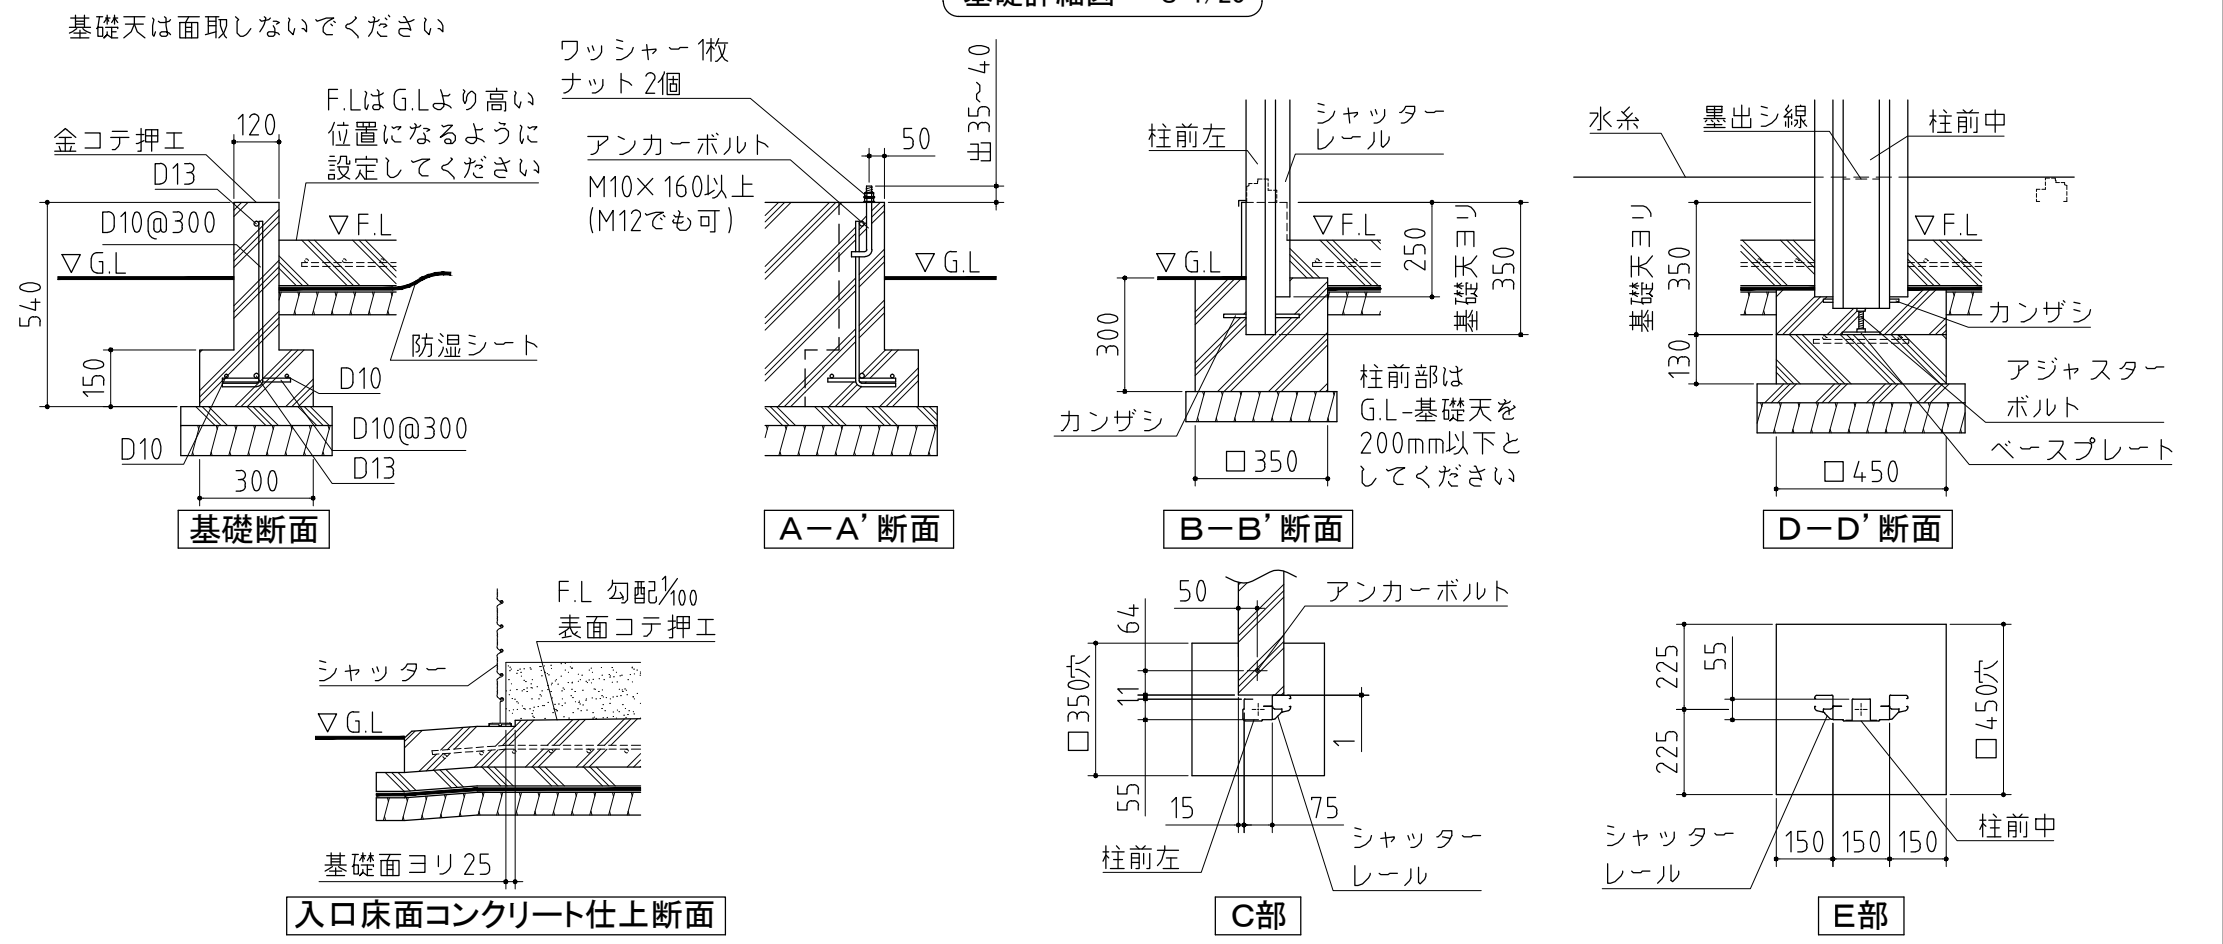

⚠ 注意  
アンカーボルトは布基礎芯ではありません。

×・・・アンカーボルト位置を示す。

基礎詳細図 S=1/20

**基礎図** <縮尺> S=1/50  
~一般型~  
**機種名 FF-3030HDL-2**  
※寒冷地等は地域の実情に合わせた基礎にして下さい。